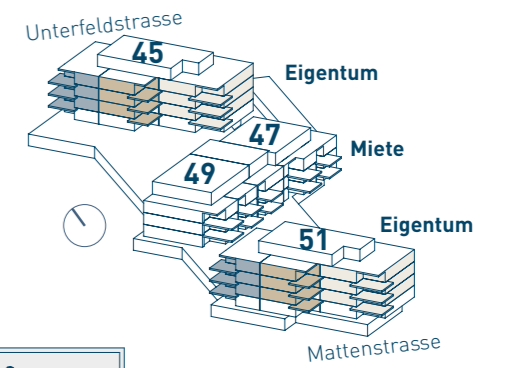

Haus 45 + 51

1.- 3. Obergeschoss

Wohnung 45/51-101/201/301	
Zimmer	4½ Zimmer
Wohnfläche	105,4 m ²
Balkon	20,7 m ²

Wohnung 45/51-102/202/302	
Zimmer	2½ Zimmer
Wohnfläche	62,0 m ²
Balkon	16,7 m ²

Wohnung 45/51-103/203/303	
Zimmer	3½ Zimmer
Wohnfläche	83,0 m ²
Balkon	16,3 m ²